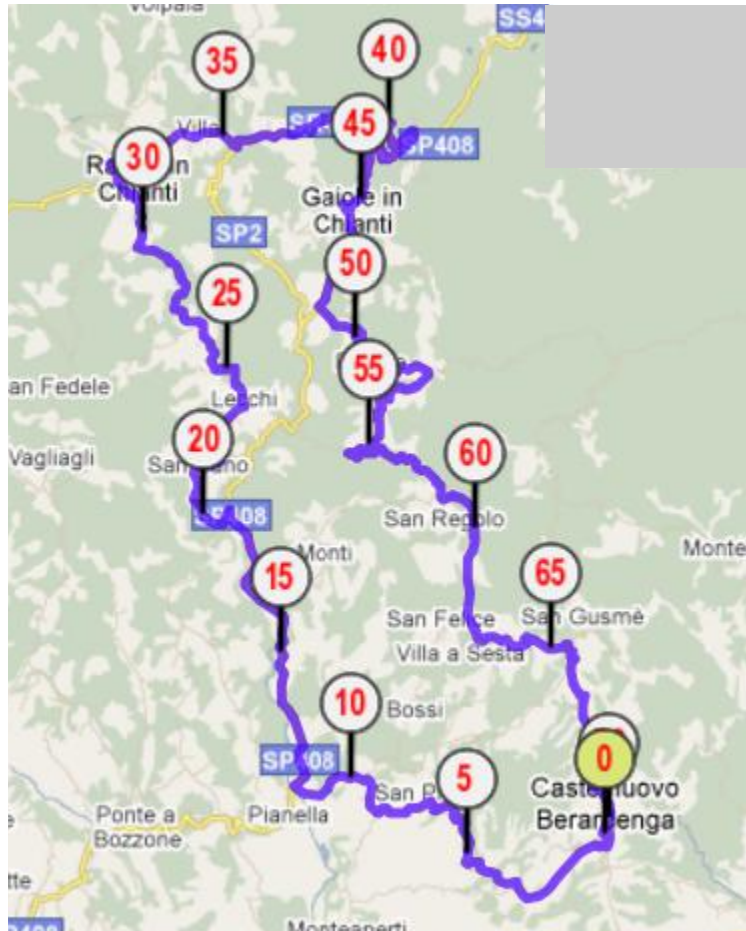

# Slow - 71 km

CASTELNUOVO BERARDENGA

[ Chinti Classic 71 km ]

CASTELNUOVO BERARDENGA